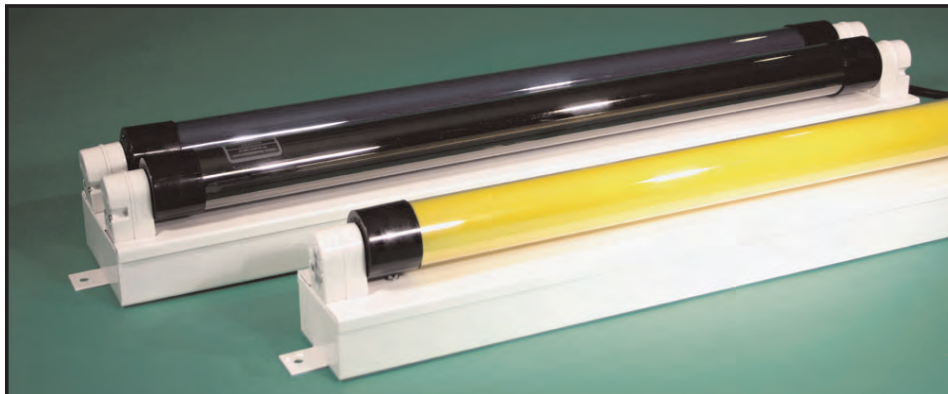

## Formatos ofrecidos

- Aparatos completos con un solo tubo y con dos tubos
- Juego completo que consiste en la lámpara, el cubrelámparas con su filtro apropiado y las tapas de los dos extremos
- Juego de sólo el cubrelámparas con su filtro apropiado y las tapas de los dos extremos (utiliza lámparas conseguidas fácilmente en todos países)
- Filtros para ventanas
- Paneles de seguridad

## Juegos completos y sólo el juego del cubrelámparas

El juego completo consiste en la lámpara, el cubrelámparas con su filtro apropiado y las tapas de los dos extremos. Este juego es para uso como repuesto en sistema de doble tubo y de tubo sencillo, o para instalar en un aparato de alumbrado común.

El juego de sólo el cubrelámparas consiste en el filtro apropiado y las tapas de los dos extremos. Se desliza sobre una lámpara fluorescente conseguida localmente y se instala en un aparato de alumbrado común. No se puede usar con lámparas de alto rendimiento.

## Sistema de doble tubo y de tubo sencillo

El aparato robusto de acero acabado en pintura horneada blanca ofrece el máximo de iluminación segura para el proceso normal. Esta unidad se puede fijar fácilmente a la pared o al techo y está equipada con luz de seguridad, interruptor de cadena, soportes exteriores de montaje, seis pies de cable de alimentación de tres conductores (aterrizado) y juego para instalación. Las unidades de doble tubo cuentan con las mismas especificaciones mencionadas arriba pero con dos filtros de su selección y dos interruptores de cadena.